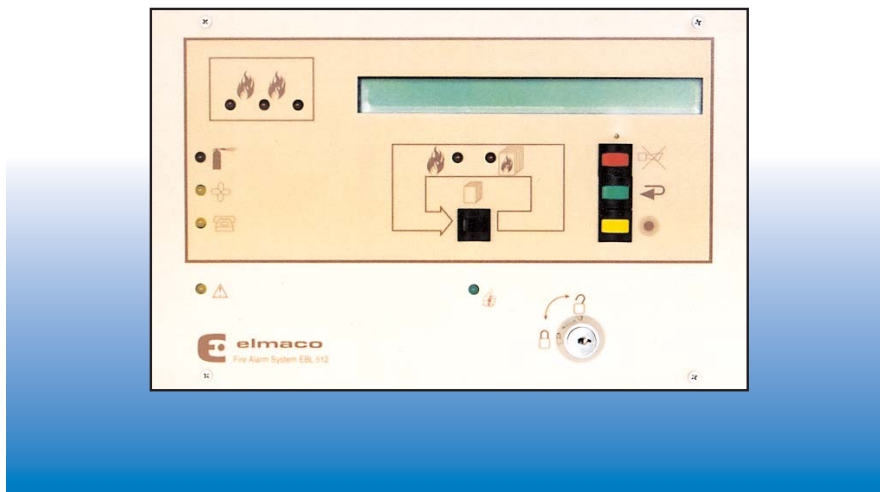

HERHAALBORD

TABLEAU RÉPÉTITEUR

FIRE BRIGADE PANEL FBP 512

NL Het Fire Brigade Panel - FBP 512 is specifiek ontworpen als herhaalbord voor de EBL 512 branddetectiecentrale en is identiek aan het bovenste deel van de centrale.

Op de display verschijnt dezelfde informatie en alle bedieningen zijn hetzelfde als op de centrale. Deze zijn evenwel slechts bedienbaar na het omschakelen van een sleutelcontact (toegang niveau 1).

Aan elke EBL 512 centrale kunnen tot 6 herhaalborden FBP worden aangesloten. Deze worden met de centrale en achter elkaar verbonden met een kabel LiyCy 2 x 2 x 0,75 (2 getwiste paren met afscherming)

Een printer kan worden aangesloten aan het FBP 512.

FR Le FBP 512 est spécifiquement conçu comme tableau répéteur pour la centrale de détection incendie EBL 512 et est identique à la partie supérieure de celle-ci.

Le display donne les mêmes informations que la centrale et toutes les manipulations sont identiques. Elles ne peuvent être activées qu'en tournant une clé de contact (accès niveau 1).

La centrale EBL 512 peut être pourvue de maximum 6 tableaux répéteurs FBP. Ceux-ci sont connectés avec la centrale et les uns aux autres au moyen d'un câble LiyCy 2 x 2 x 0,75 (2 paires enchevêtrées et faradisées).